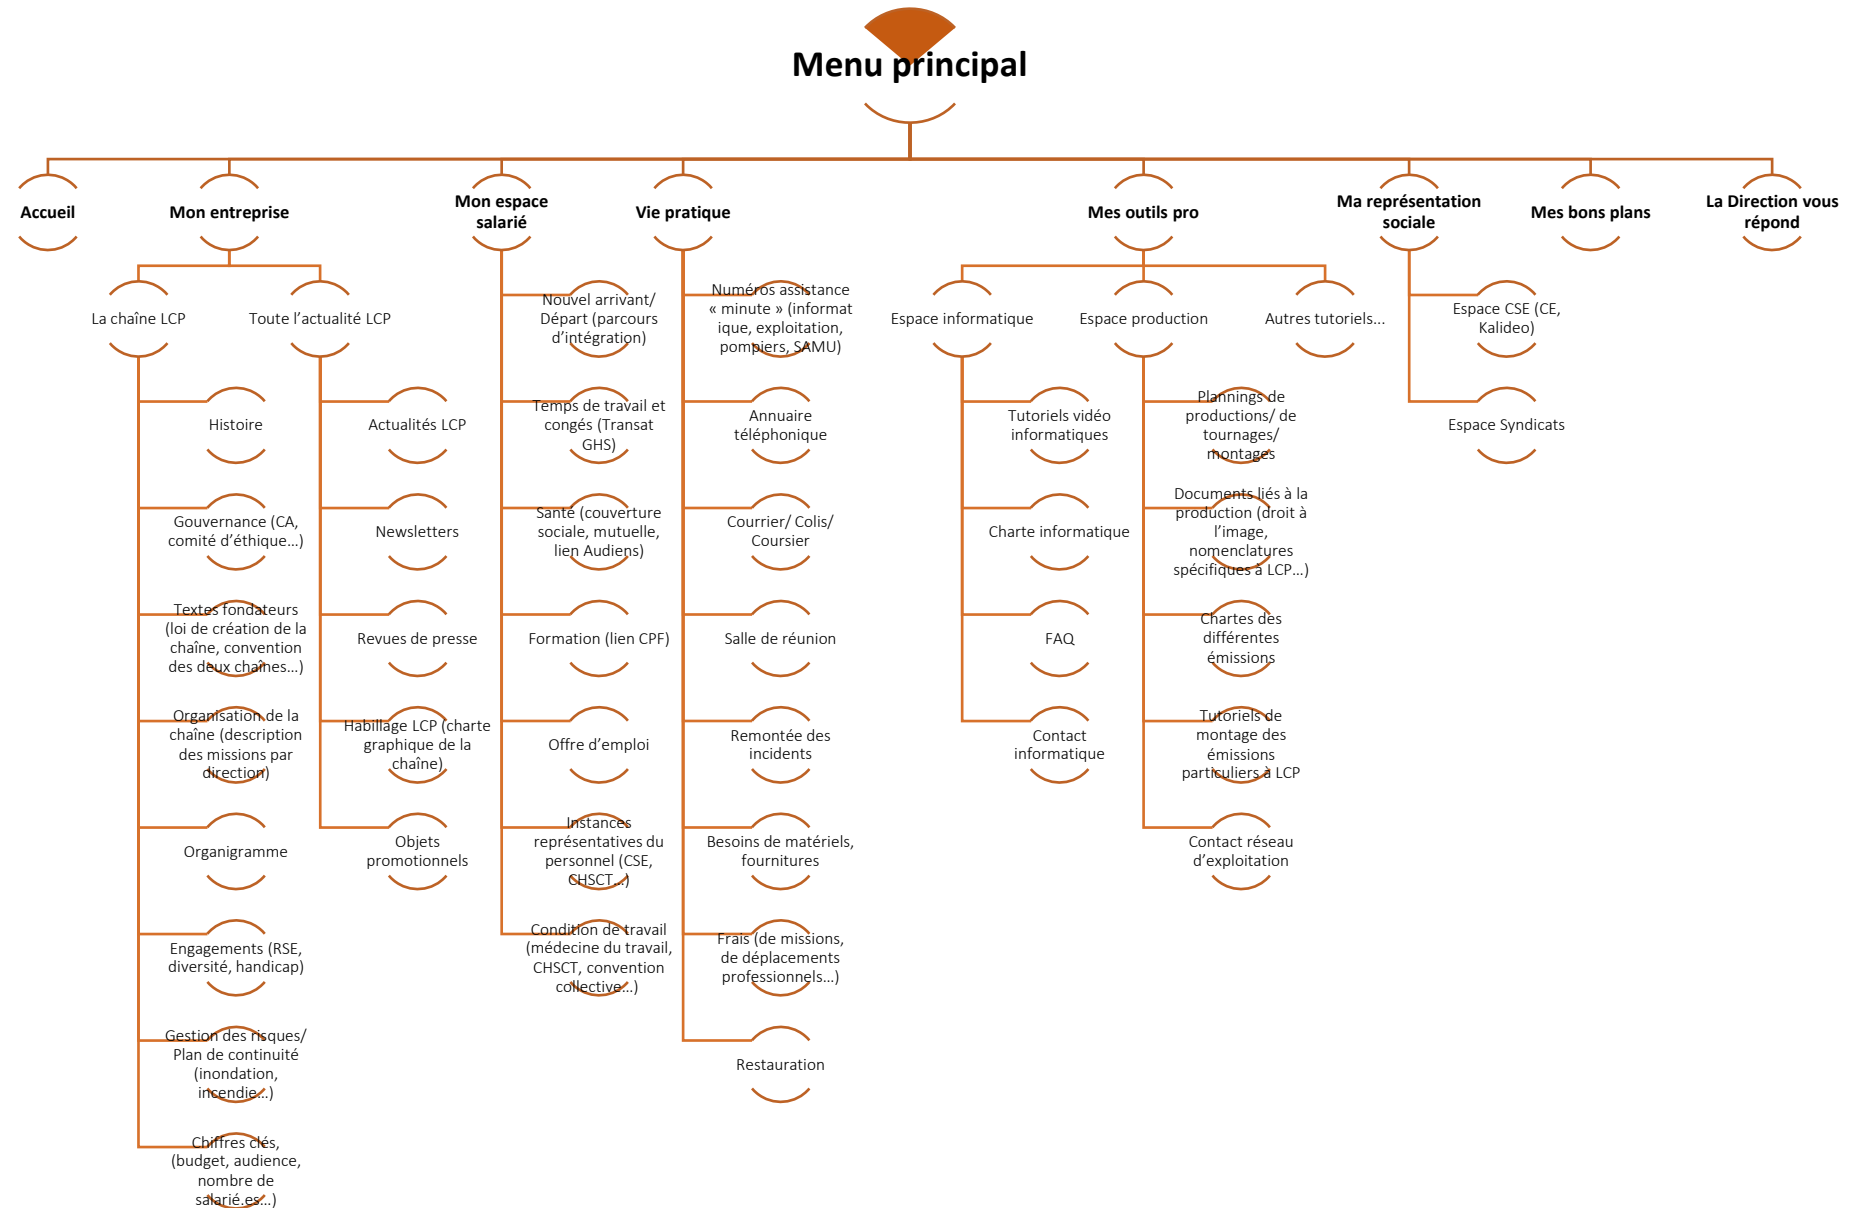

ANNEXE - ARBORESCENCE POUR LE FUTUR INTRANET

REFONTE DE L'INTRANET LCP

HEADER ET FOOTER DE L'INTRANET – FUTUR INTRANET

MENU PRINCIPAL DE L'INTRANET – FUTUR INTRANET

RUBRIQUES DE LA PAGE D'ACCUEIL DE L'INTRANET – FUTUR INTRANET